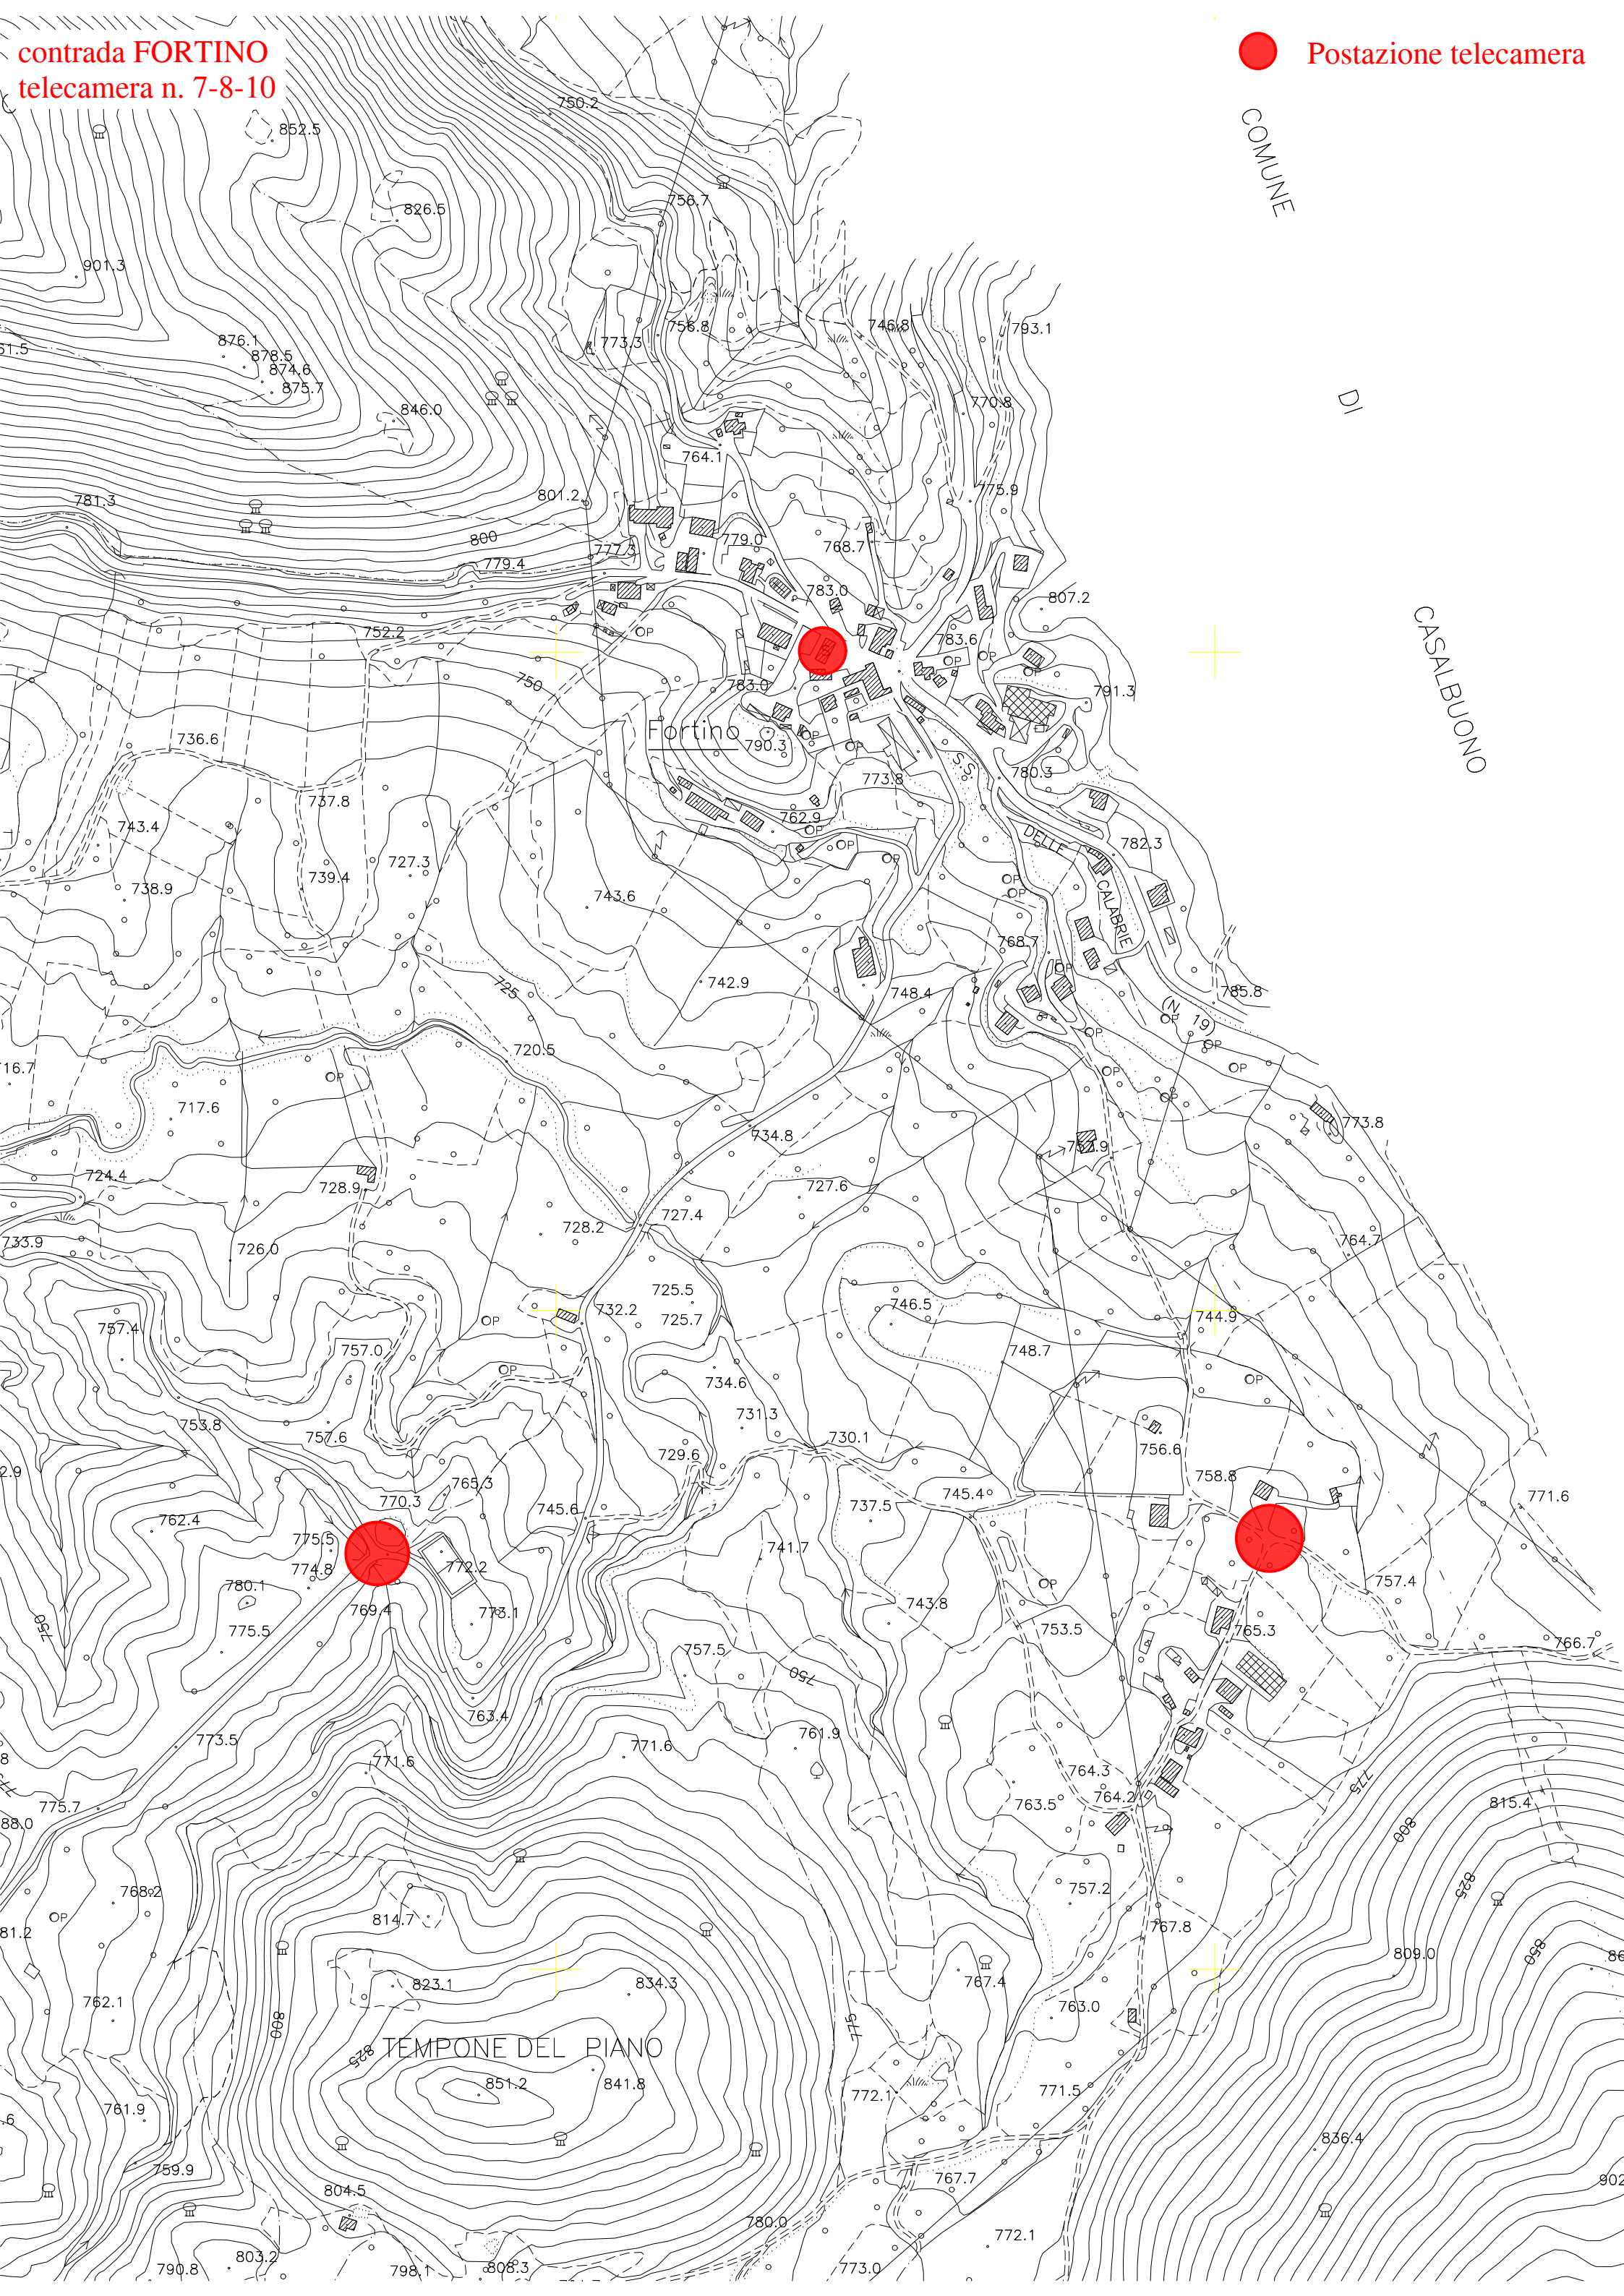

contrada FORTINO
telecamera n. 7-8-10

● Postazione telecamera

COMUNE

DI

CASALBUONO

Fortino

DELTA CALABRE

TEMPONE DEL PIANO